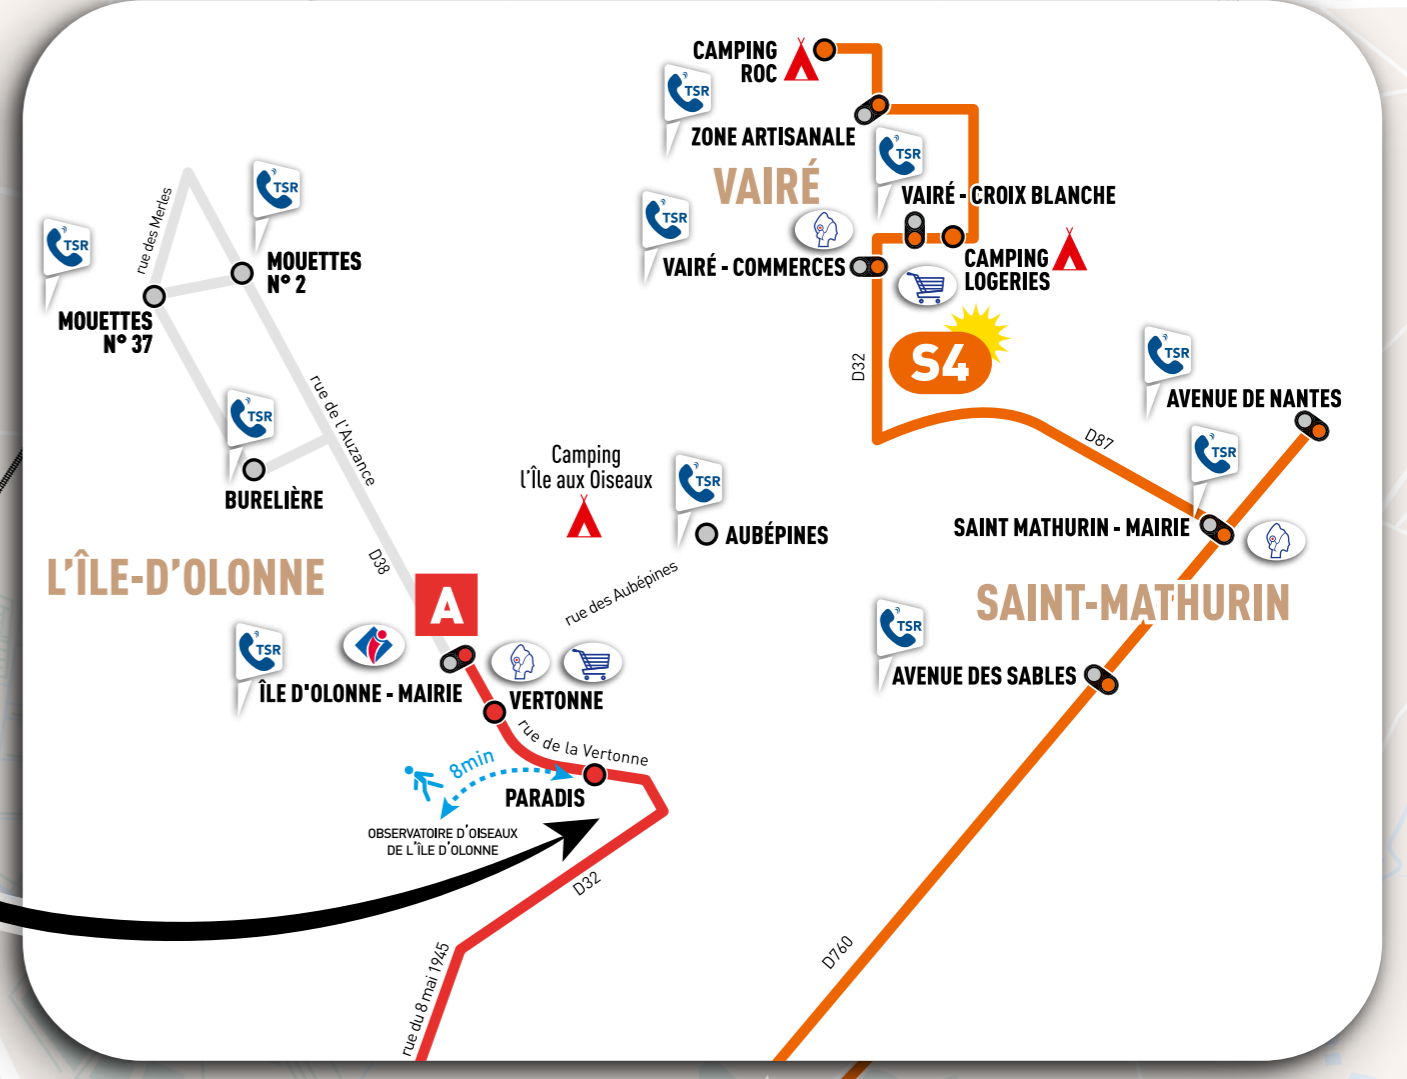

# LE BUS

## Plan ÉTÉ du Réseau

Transport Sur Réservation

Arrêts Transport Sur Réservation «TSR»

**Lignes Permanentes**

- L'Île d'Olonne ↔ Les Sables Centre
- Pôle Santé ↔ Les Sables Centre ↔ La Chaume
- Pôle Santé ↔ La Promenade ↔ Les Sables Centre
- Océanes ↔ Les Sables Centre
- Château d'Olonne ↔ Les Sables Centre

**Lignes Estivales**

- Ligne Centre-Ville Gratuite
- Campings Châtea d'Olonne ↔ Les Sables Centre
- Campings ↔ Olonne sur Mer ↔ Sauveterre
- Navette Accès Plage Sauveterre GRATUITE
- Vaire ↔ Saint Mathurin ↔ Pôle Santé
- Sainte Foy ↔ Beaumont ↔ Pôle Santé